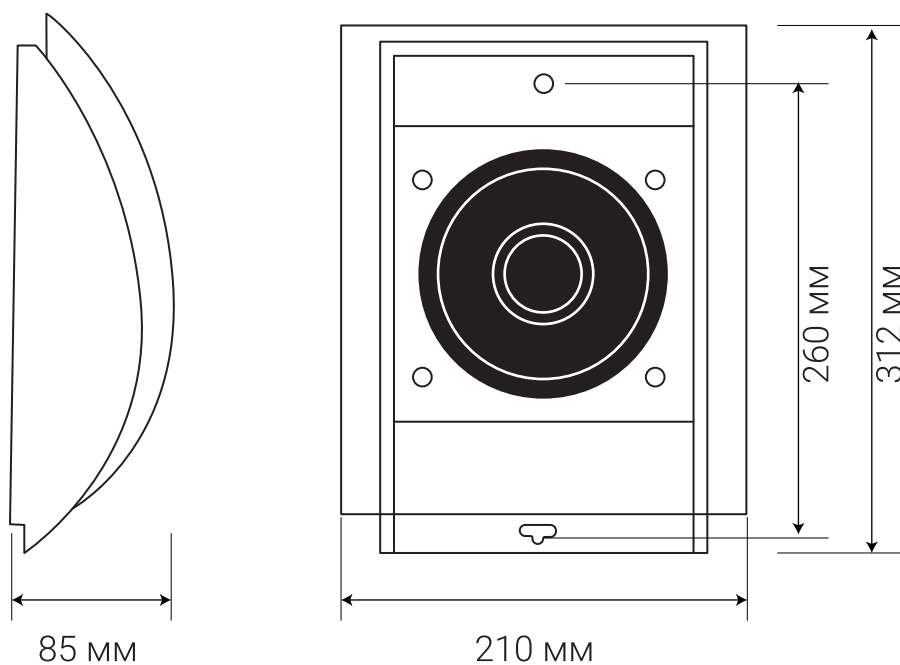

ТЕХНИЧЕСКАЯ ИНФОРМАЦИЯ

Диаграммы зависимости частоты от SPL громкоговорителя WS-606.

ГАБАРИТНЫЕ РАЗМЕРЫ

ТЕХНИЧЕСКИЕ ХАРАКТЕРИСТИКИ*

Модель	WS-606 RORSYS
Тип	Широкополосный громкоговоритель
Описание	Настенный широкополосный громкоговоритель с задней стенкой, накладной
Динамик	Конический вуфер 5" из акустической целлюлозы
Отводы	6Вт (1667 Ω) - 3Вт (3333 Ω) - COM
Напряжение линии	100В / 70В
SPL(1Вт/1м)	92 дБ
Угол раскрыва	1 / 4 / 8 кГц-180°/90°/80°
Диапазон воспроизводимых частот	80 Гц – 16 кГц
Отделка	Дефлектор: АБС пластик, белый; Решетка: сталь, белая
Особенность	Встроенный двухдиффузорный рассеиватель
Габаритные размеры	312x210x85 мм
Вес	1.7 кг