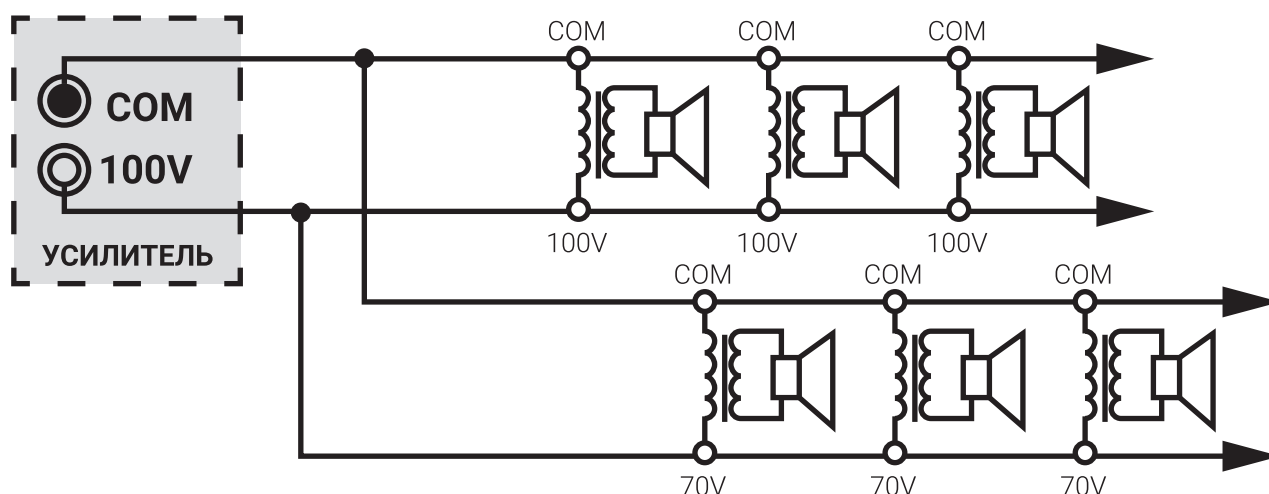

РУКОВОДСТВО ПО ЭКСПЛУАТАЦИИ

RORSYS WS-606

НАСТЕННЫЙ
ШИРОКОПОЛОСНЫЙ
ГРОМКОГОВОРИТЕЛЬ
(6", 3 / 6 Вт, 70/100В)

версия 1.0 / 01.2025

www.rorsys.ru

РУКОВОДСТВО ПО ЭКСПЛУАТАЦИИ

Данное руководство содержит информацию по монтажу, настройке и эксплуатации настенного громкоговорителя WS-606. Рекомендуем подробно ознакомиться перед использованием устройства.

ПОДКЛЮЧЕНИЕ И НАСТРОЙКА

- Громкоговоритель WS-606 применяется только в акустических линиях с напряжением 70В или 100В и работает от соответствующих трансляционных усилителей мощности. Для подбора оптимального усилителя рекомендуем посетить каталог компании RORSYS на сайте <https://rorsys.ru/>.
- Конфигурация системы подразумевает параллельное подключение громкоговорителей друг к другу. При этом, основная (общая/магистральная) линия может разделяться на несколько ветвей, но каждая из них должна быть параллельна другим.
- **ПОСЛЕДОВАТЕЛЬНОЕ ПОДКЛЮЧЕНИЕ В 70/100В ЛИНИЯХ ИСПОЛЬЗОВАТЬ НЕЛЬЗЯ!**

ТЕХНИЧЕСКАЯ ИНФОРМАЦИЯ

Диаграммы зависимости частоты от SPL громкоговорителя WS-606.

ГАБАРИТНЫЕ РАЗМЕРЫ

ТЕХНИЧЕСКИЕ ХАРАКТЕРИСТИКИ*

Модель	WS-606 RORSYS
Тип	Широкополосный громкоговоритель
Описание	Настенный широкополосный громкоговоритель с задней стенкой, накладной
Динамик	Конический вуфер 5" из акустической целлюлозы
Отводы	6Вт (1667 Ω) - 3Вт (3333 Ω) - COM
Напряжение линии	100В / 70В
SPL(1Вт/1м)	92 дБ
Угол раскрыва	1 / 4 / 8 кГц-180°/90°/80°
Диапазон воспроизводимых частот	80 Гц – 16 кГц
Отделка	Дефлектор: АБС пластик, белый; Решетка: сталь, белая
Особенность	Встроенный двухдиффузорный рассеиватель
Габаритные размеры	312x210x85 мм
Вес	1.7 кг