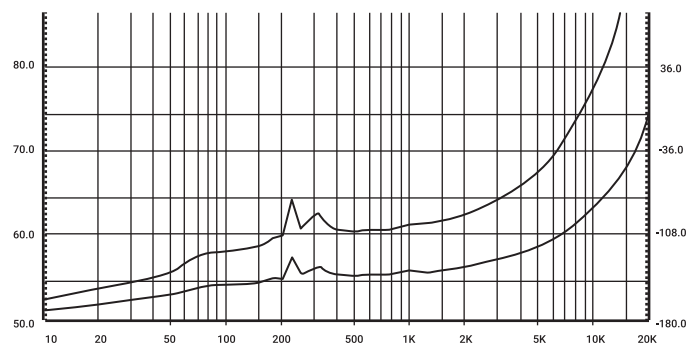

ТЕХНИЧЕСКАЯ ИНФОРМАЦИЯ

Диаграммы зависимости частоты от SPL громкоговорителя WS-606.