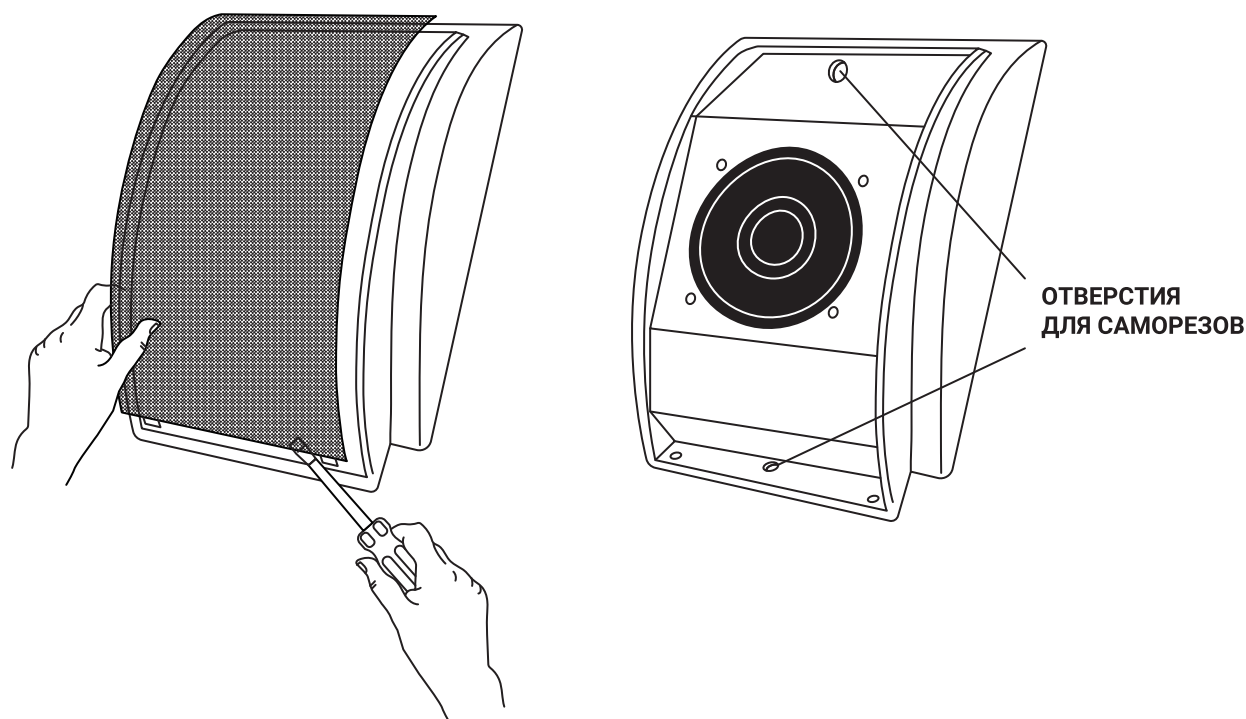

ПОДГОТОВКА К РАБОТЕ И МОНТАЖ

Громкоговорители RORSYS WS-606 являются накладными и оснащены универсальным креплением под винт, установочные отверстия расположены под лицевой решеткой. Наличие задней стенки позволяет монтировать громкоговорители на стену, потолок и любую иную опору, включая столбы.