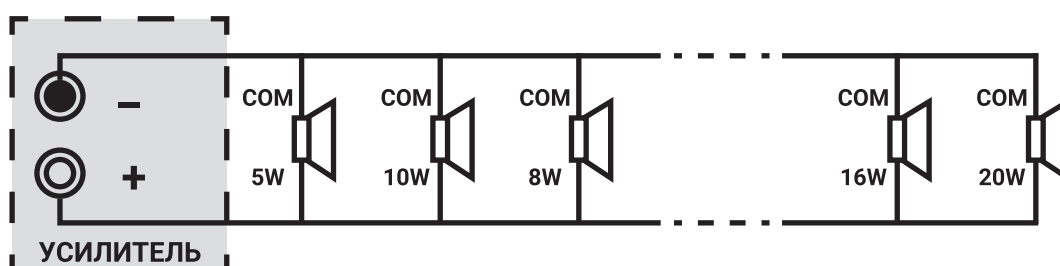

МАРКИРОВКА ОТВОДОВ

ТРАНСФОРМАТОРА:

3Вт - белый,

6Вт - красный,

COM (-) - черный.

При подключении следите за полярностью!

Большим плюсом использования трансляционных акустических систем является возможность одновременного применения (подключения) громкоговорителей с различной выходной мощностью. Это даёт возможность при создании многозональных систем вещания выделить (акцентировать) звуком определённые зоны или же создать при перепадах высоты потолков компенсацию, чтобы звуковое покрытие оставалось равномерным.