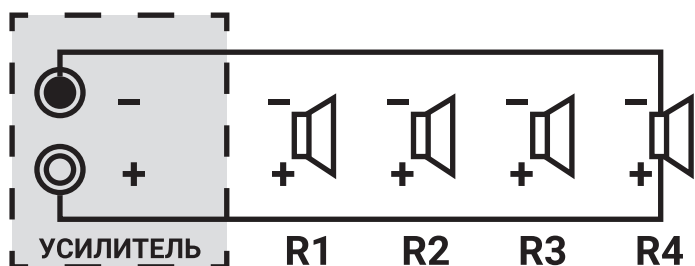

ПОДКЛЮЧЕНИЕ И НАСТРОЙКА

ПАРАЛЛЕЛЬНОЕ СОЕДИНЕНИЕ