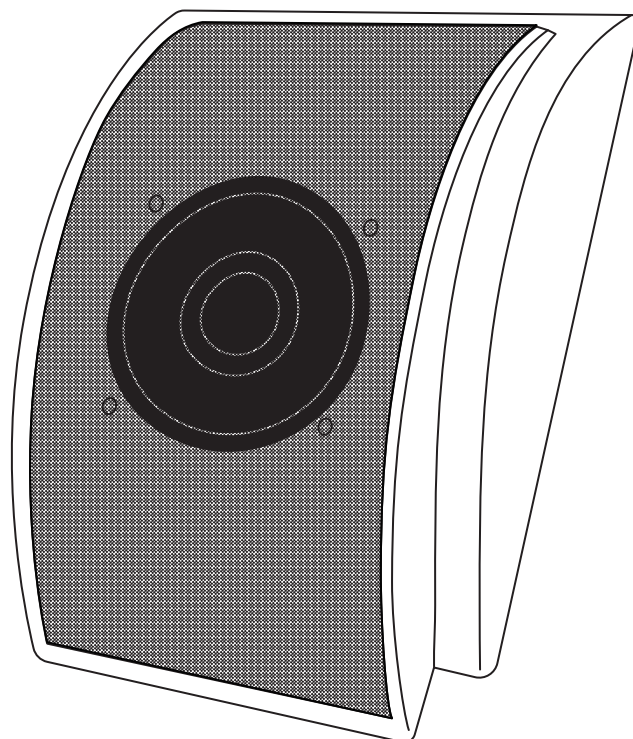

РУКОВОДСТВО ПО ЭКСПЛУАТАЦИИ

RORSYS WS-606

НАСТЕННЫЙ
ШИРОКОПОЛОСНЫЙ
ГРОМКОГОВОРИТЕЛЬ
(6", 3 / 6 Вт, 70/100В)

версия 1.0 / 01.2025

www.rorsys.ru

РУКОВОДСТВО ПО ЭКСПЛУАТАЦИИ

Данное руководство содержит информацию по монтажу, настройке и эксплуатации настенного громкоговорителя WS-606. Рекомендуем подробно ознакомиться перед использованием устройства.

ОБЩАЯ ИНФОРМАЦИЯ О ПРИБОРЕ

- WS-606 широкополосный громкоговоритель для систем звукофикации различного назначения. Разработан с целью фонового музыкального вещания и/или голосовых объявлений/оповещений. Прекрасно подходит для использования в универсамах и супермаркетах, ресторанах и кафе, офисах и бизнес-центрах, аэропортах, школах и административных зданиях, отелях и в любых других местах общественного пользования.
- **ВНИМАНИЕ!** Применение громкоговорителей в системах аварийного оповещения – СОУЭ и ГОиЧС не предусмотрено.
- Громкоговоритель WS-606 оснащён широкополосным динамиком диаметром пять дюймов (5", 127 мм), изготовленным из высокоплотной акустической целлюлозы. Особенности являются коническая конструкция динамика и встроенный двухдиффузорный рассеиватель. Подобный подход обеспечивает широкую зону покрытия и положительно влияет на акустические свойства. Рабочий диапазон частот 80 Гц - 16 кГц.
- Данная модель подключается только в трансляционные линии с напряжением 70В или 100В и работает под управлением трансляционного усилителя мощности. Выходная мощность зависит от того, какой из отводов понижающего трансформатора подключён: 3 Вт или 6 Вт. Применение в низкоомных линиях запрещено!
- Модель WS-606 обеспечивает прекрасную разборчивость речи в голосовых объявлениях и комфортное, ненавязчивое звучание фоновой музыки.
- Простой монтаж на стену или потолок, универсальные крепления под винт расположены под лицевой решеткой.
- Громкоговоритель выполнен из ABS-пластика, динамик прикрыт стальной мелкоячеистой решёткой, в наличии задняя стенка. Стильный, современный дизайн. Белый цвет.