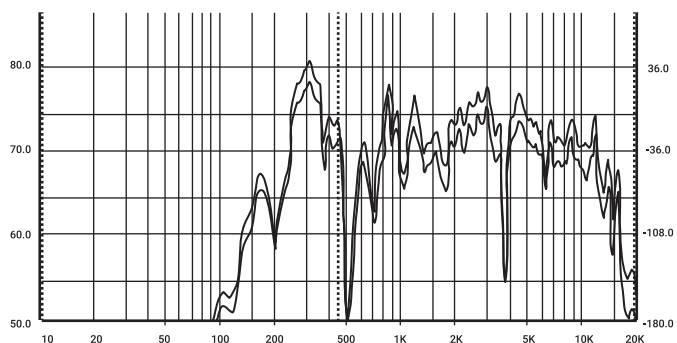

ТЕХНИЧЕСКАЯ ИНФОРМАЦИЯ

Диаграммы зависимости частоты от SPL громкоговорителя WS-606.

ГАБАРИТНЫЕ РАЗМЕРЫ

ТЕХНИЧЕСКИЕ ХАРАКТЕРИСТИКИ*

Модель	WS-606 RORSYS
Тип	Широкополосный громкоговоритель
Описание	Настенный широкополосный громкоговоритель с задней стенкой, накладной
Динамик	Конический вуфер 5" из акустической целлюлозы
Отводы	6Вт (1667 Ω) - 3Вт (3333 Ω) - COM
Напряжение линии	100В / 70В
SPL(1Вт/1м)	92 дБ
Угол раскрыва	1 / 4 / 8 кГц-180°/90°/80°
Диапазон воспроизводимых частот	80 Гц – 16 кГц
Отделка	Дефлектор: АБС пластик, белый; Решетка: сталь, белая
Особенность	Встроенный двухдиффузорный рассеиватель
Габаритные размеры	312x210x85 мм
Вес	1.7 кг